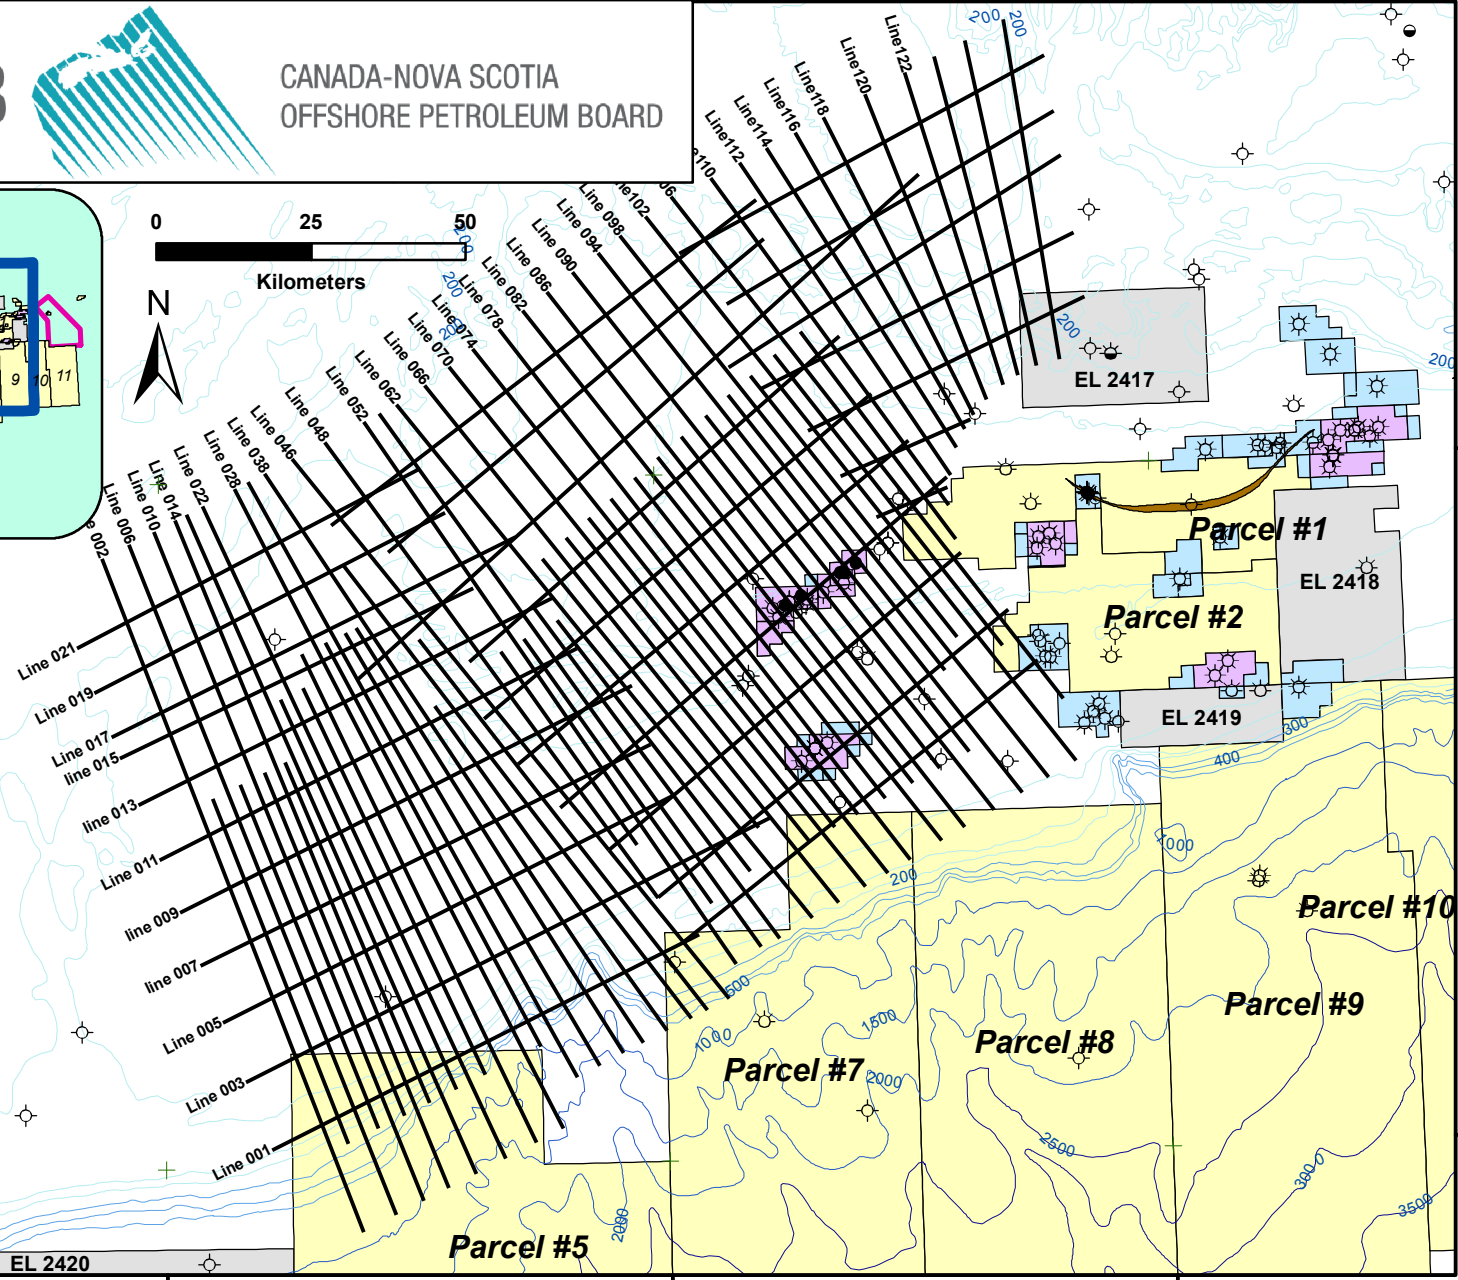

NS24-W030-001P

62°W

61°W

60°W

CNSOPB

CANADA-NOVA SCOTIA
OFFSHORE PETROLEUM BOARD

0 25 50
Kilometers

44°N

44°N

43°N

43°N

62°W

61°W

60°W

EL 2420

Parcel #5

Parcel #7

Parcel #8

Parcel #9

Parcel #10

Parcel #2

Parcel #1

EL 2417

EL 2418

EL 2419